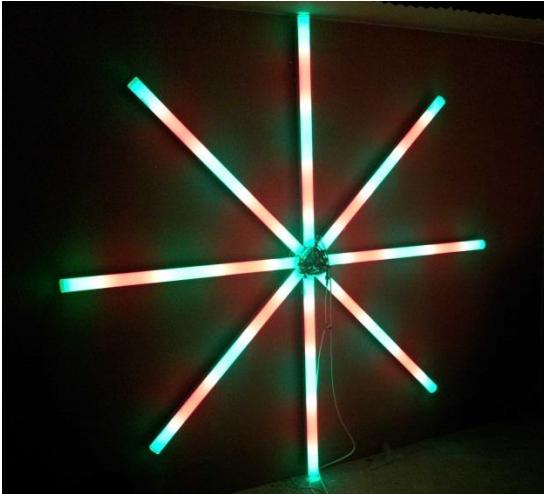

Tube led 24V. RGB DMX IP65

-Tube led 1 mètre 24V. RGB DMX 144 led IP65

-Lien vidéo tube led RGB DMX IP65 :

<http://youtu.be/OviD_9_rksM>