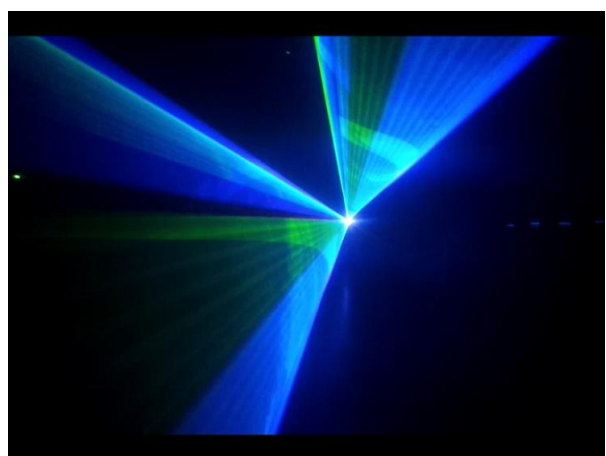

LASER 2,2 W. RGB

-Laser 2,2 W. RGB ..... 1 990 € H.T

-lien vidéo Laser 2,2 W. .... <http://youtu.be/uje9Uln40ik>