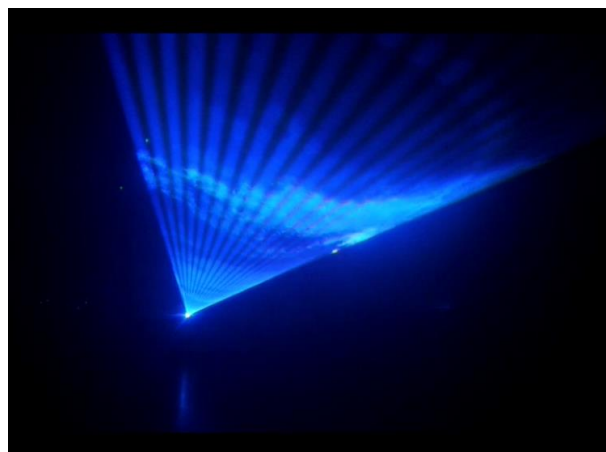

LASER 2,2 W. RGB

-Laser 2,2 W. RGB 1 990 € H.T

-lien vidéo Laser 2,2 W. <http://youtu.be/uje9Uln40ik>

LYRE lampe 5R

-Lyre lampe 5R. 1 490 € H.T

-lien vidéo lyre 5R :

<http://youtu.be/QrW6B3z528E>

Ecran led P75

-Ecran Led SMD Pitch 75 mm. (2400 x 1200 mm) 950 € H.T

Lien video écran led P75 mm :

<http://youtu.be/ndpEFgnJxl8>

<http://youtu.be/Yg86wRErJHA>

<http://youtu.be/MJn6O0jkUcM>

Ecran led P50

-Ecran Led SMD Pitch 50 mm. (2400 x 1600 mm) 1 950 €H.T

Ecran Led SMD Pitch 37,5 mm. (2400 x 1200 mm)..... 2 450 € H.T

Lien video écran led P50 mm :

<http://youtu.be/DHF1TR2C4E0>

<http://youtu.be/DJITt0ljna8>

LED STRIP Contrôlable par logiciel

-LED STRIP RGB 12V. Contrôlable par logiciel