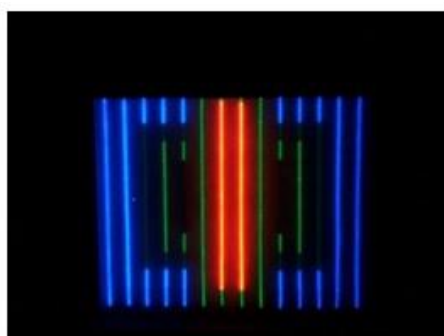

Ecran Led SMD Pitch 37,5 mm. (2400 x 1200 mm)..... 2 450 € H.T

Lien video écran led P50 mm :

<http://youtu.be/DHF1TR2C4E0>

<http://youtu.be/DJITt0ljna8>

LED STRIP Contrôlable par logiciel

-LED STRIP RGB 12V. Contrôlable par logiciel

-LED STRIP RGB 12V. IP64 Contrôlable par logiciel

-LED STRIP RGB 24V. Contrôlable par logiciel

Lien vidéo led strip 24V. contrôlable par logiciel :

<http://youtu.be/bjIHeWKMtSY>

ou

<http://youtu.be/MbNHCwqRkuE>