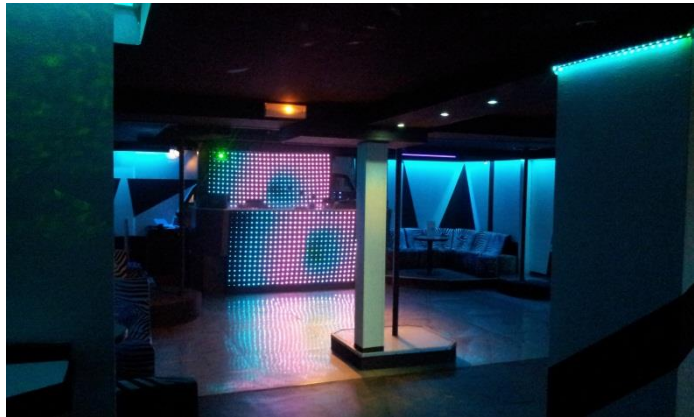

LASER 2,2 W. RGB

-Laser 2,2 W. RGB 1 990 € H.T

-lien vidéo Laser 2,2 W. <http://youtu.be/uje9Uln40ik>

LYRE lampe 5R

-Lyre lampe 5R. 1 490 € H.T

-lien vidéo lyre 5R :

<http://youtu.be/QrW6B3z528E>

Ecran led P75

-Ecran Led SMD Pitch 75 mm. (2400 x 1200 mm) 950 € H.T

Lien video écran led P75 mm :

<http://youtu.be/ndpEFgnJxl8>

<http://youtu.be/Yg86wRErJHA>

<http://youtu.be/MJn6O0jkUcM>

Ecran led P50

-Ecran Led SMD Pitch 50 mm. (2400 x 1600 mm) 1 950 €H.T

Ecran Led SMD Pitch 37,5 mm. (2400 x 1200 mm)..... 2 450 € H.T

Lien video écran led P50 mm :

<http://youtu.be/DHF1TR2C4E0>

<http://youtu.be/DJITt0ljna8>

LED STRIP Contrôlable par logiciel

-LED STRIP RGB 12V. Contrôlable par logiciel