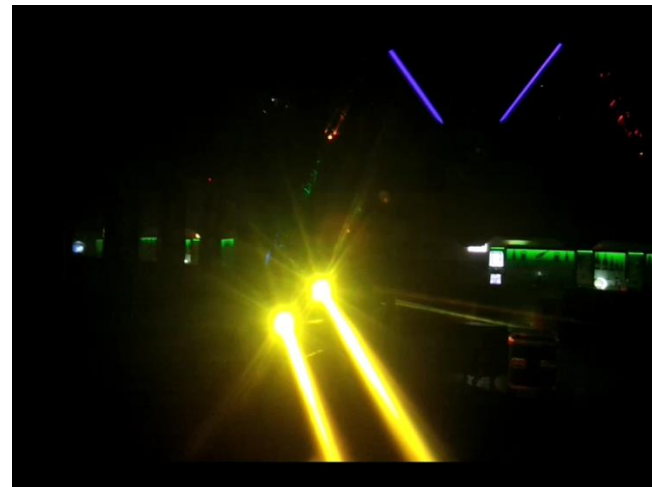

LASER 2,2 W. RGB

-Laser 2,2 W. RGB 1 990 € H.T

-lien vidéo Laser 2,2 W. <http://youtu.be/uje9Uln40ik>

LYRE lampe 5R

-Lyre lampe 5R. 1 490 € H.T

-lien vidéo lyre 5R :

<http://youtu.be/QrW6B3z528E>

Ecran led P75

-Ecran Led SMD Pitch 75 mm. (2400 x 1200 mm) 950 € H.T

Lien video écran led P75 mm :

<http://youtu.be/ndpEFgnJxl8>

<http://youtu.be/Yg86wRErJHA>

<http://youtu.be/MJn6O0jkUcM>

Ecran led P50

-Ecran Led SMD Pitch 50 mm. (2400 x 1600 mm) 1 950 €H.T

Ecran Led SMD Pitch 37,5 mm. (2400 x 1200 mm)..... 2 450 € H.T

Lien video écran led P50 mm :

<http://youtu.be/DHF1TR2C4E0>

<http://youtu.be/DJITt0ljna8>

LED STRIP Contrôlable par logiciel

-LED STRIP RGB 12V. Contrôlable par logiciel