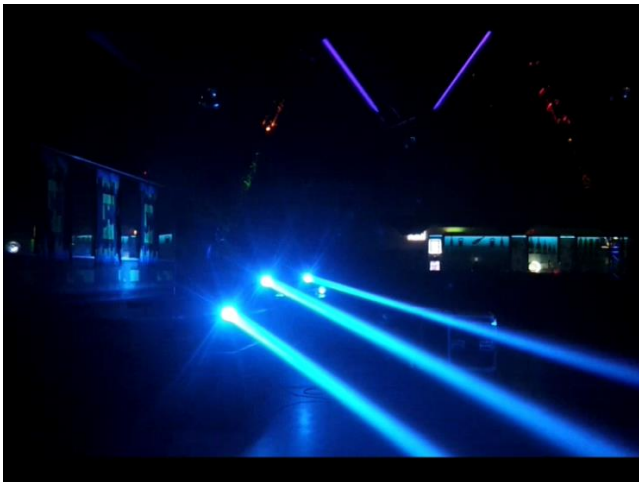

LASER 2,2 W. RGB

-Laser 2,2 W. RGB 1 990 € H.T

-lien vidéo Laser 2,2 W. <http://youtu.be/uje9Uln40ik>

LYRE lampe 5R

-Lyre lampe 5R. 1 490 € H.T

-lien vidéo lyre 5R :

<http://youtu.be/QrW6B3z528E>

Ecran led P75

-Ecran Led SMD Pitch 75 mm. (2400 x 1200 mm) 950 € H.T

Lien video écran led P75 mm :

<http://youtu.be/ndpEFgnJxl8>

<http://youtu.be/Yg86wRErJHA>

<http://youtu.be/MJn6O0jkUcM>

Ecran led P50

-Ecran Led SMD Pitch 50 mm. (2400 x 1600 mm) 1 950 €H.T

Ecran Led SMD Pitch 37,5 mm. (2400 x 1200 mm)..... 2 450 € H.T

Lien video écran led P50 mm :

<http://youtu.be/DHF1TR2C4E0>

<http://youtu.be/DJITt0ljna8>

LED STRIP Contrôlable par logiciel

-LED STRIP RGB 12V. Contrôlable par logiciel