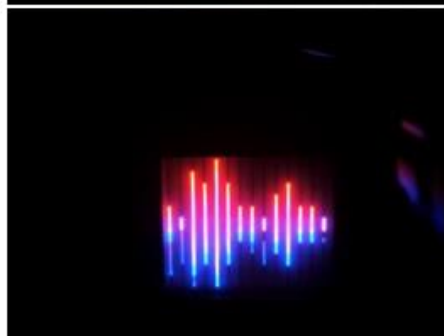

LED STRIP Contrôlable par logiciel

-LED STRIP RGB 12V. Contrôlable par logiciel

-LED STRIP RGB 12V. IP64 Contrôlable par logiciel

-LED STRIP RGB 24V. Contrôlable par logiciel

Lien vidéo led strip 24V. contrôlable par logiciel :

<http://youtu.be/bjIHeWKMtSY>

ou

<http://youtu.be/MbNHCwqRkuE>