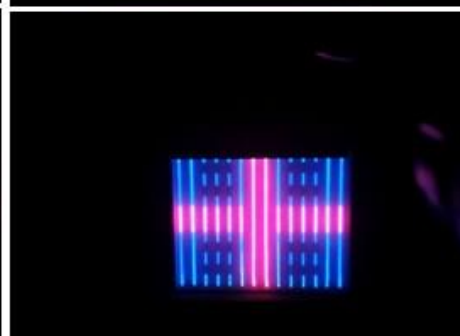

Ecran Led SMD Pitch 37,5 mm. (2400 x 1200 mm)..... 2 450 € H.T

Lien video écran led P50 mm :

<http://youtu.be/DHF1TR2C4E0>

<http://youtu.be/DJITt0ljna8>

LED STRIP Contrôlable par logiciel

-LED STRIP RGB 12V. Contrôlable par logiciel

-LED STRIP RGB 12V. IP64 Contrôlable par logiciel

-LED STRIP RGB 24V. Contrôlable par logiciel

Lien vidéo led strip 24V. contrôlable par logiciel :

<http://youtu.be/bjIHeWKMtSY>

ou

<http://youtu.be/MbNHCwqRkuE>