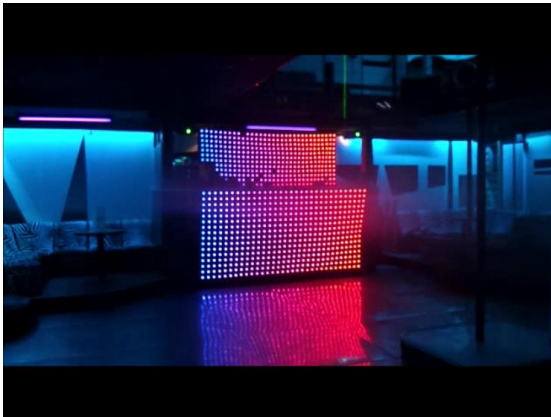

LASER 2,2 W. RGB

-Laser 2,2 W. RGB 1 990 € H.T

-lien vidéo Laser 2,2 W. <http://youtu.be/uje9Uln40ik>

LYRE lampe 5R

-Lyre lampe 5R. 1 490 € H.T

-lien vidéo lyre 5R :

<http://youtu.be/QrW6B3z528E>

Ecran led P75

-Ecran Led SMD Pitch 75 mm. (2400 x 1200 mm) 950 € H.T

Lien video écran led P75 mm :

<http://youtu.be/ndpEFgnJxl8>

<http://youtu.be/Yg86wRErJHA>

<http://youtu.be/MJn6O0jkUcM>

Ecran led P50

-Ecran Led SMD Pitch 50 mm. (2400 x 1600 mm) 1 950 €H.T

Ecran Led SMD Pitch 37,5 mm. (2400 x 1200 mm)..... 2 450 € H.T

Lien video écran led P50 mm :

<http://youtu.be/DHF1TR2C4E0>

<http://youtu.be/DJITt0ljna8>

LED STRIP Contrôlable par logiciel

-LED STRIP RGB 12V. Contrôlable par logiciel